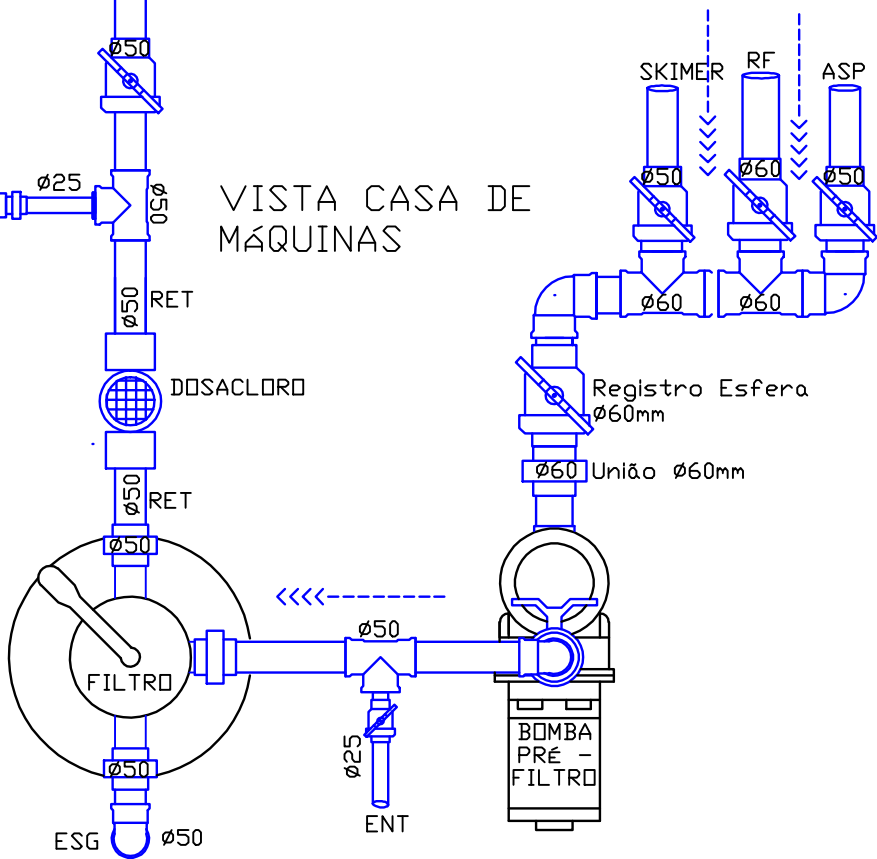

CASA DE MAQUINAS

RF <<<<---- RALO DE FUNDO Ø60mm
 ASP <<<<---- ASPIRAÇÃO Ø50mm
 RET ----->>>> RETORNO DA ÁGUA FILTRADA Ø50mm
 ESG ----->>>> ESGOTAMENTO DO FILTRO Ø50mm
 ENT <<<<---- ENTRADA DE ÁGUA Ø25mm
 SKIMER <<<<---- COADEIRA - PAPA-FOLHAS DE BORDA Ø50mm
 POOL CLEANER ----->>>> TRATAMENTO GERMICIDA E ANTI ALGAS.
 PISCINA ----->>>> RETORNA PARA A PISCINA EM 02 PONTOS DE RETORNO.

WWW.FONTSECHAFARIZES.COM.BR
 Razão Social: CASANOVA EQUIPAMENTOS ELETRÔELETRÔNICOS E INST. LTDA.
 Endereço - Rua José Valle, 1788 - São João - CEP: 82.020-250
 Cidade: Curitiba. Estado: Paraná.
 Departamento de Projetos: Miguel Guimarães: 041 - 3339 0179
 SAC - Despachos - Financeiro: 041 - 3344 8877
 e-mail: contato@casanova.ind.br